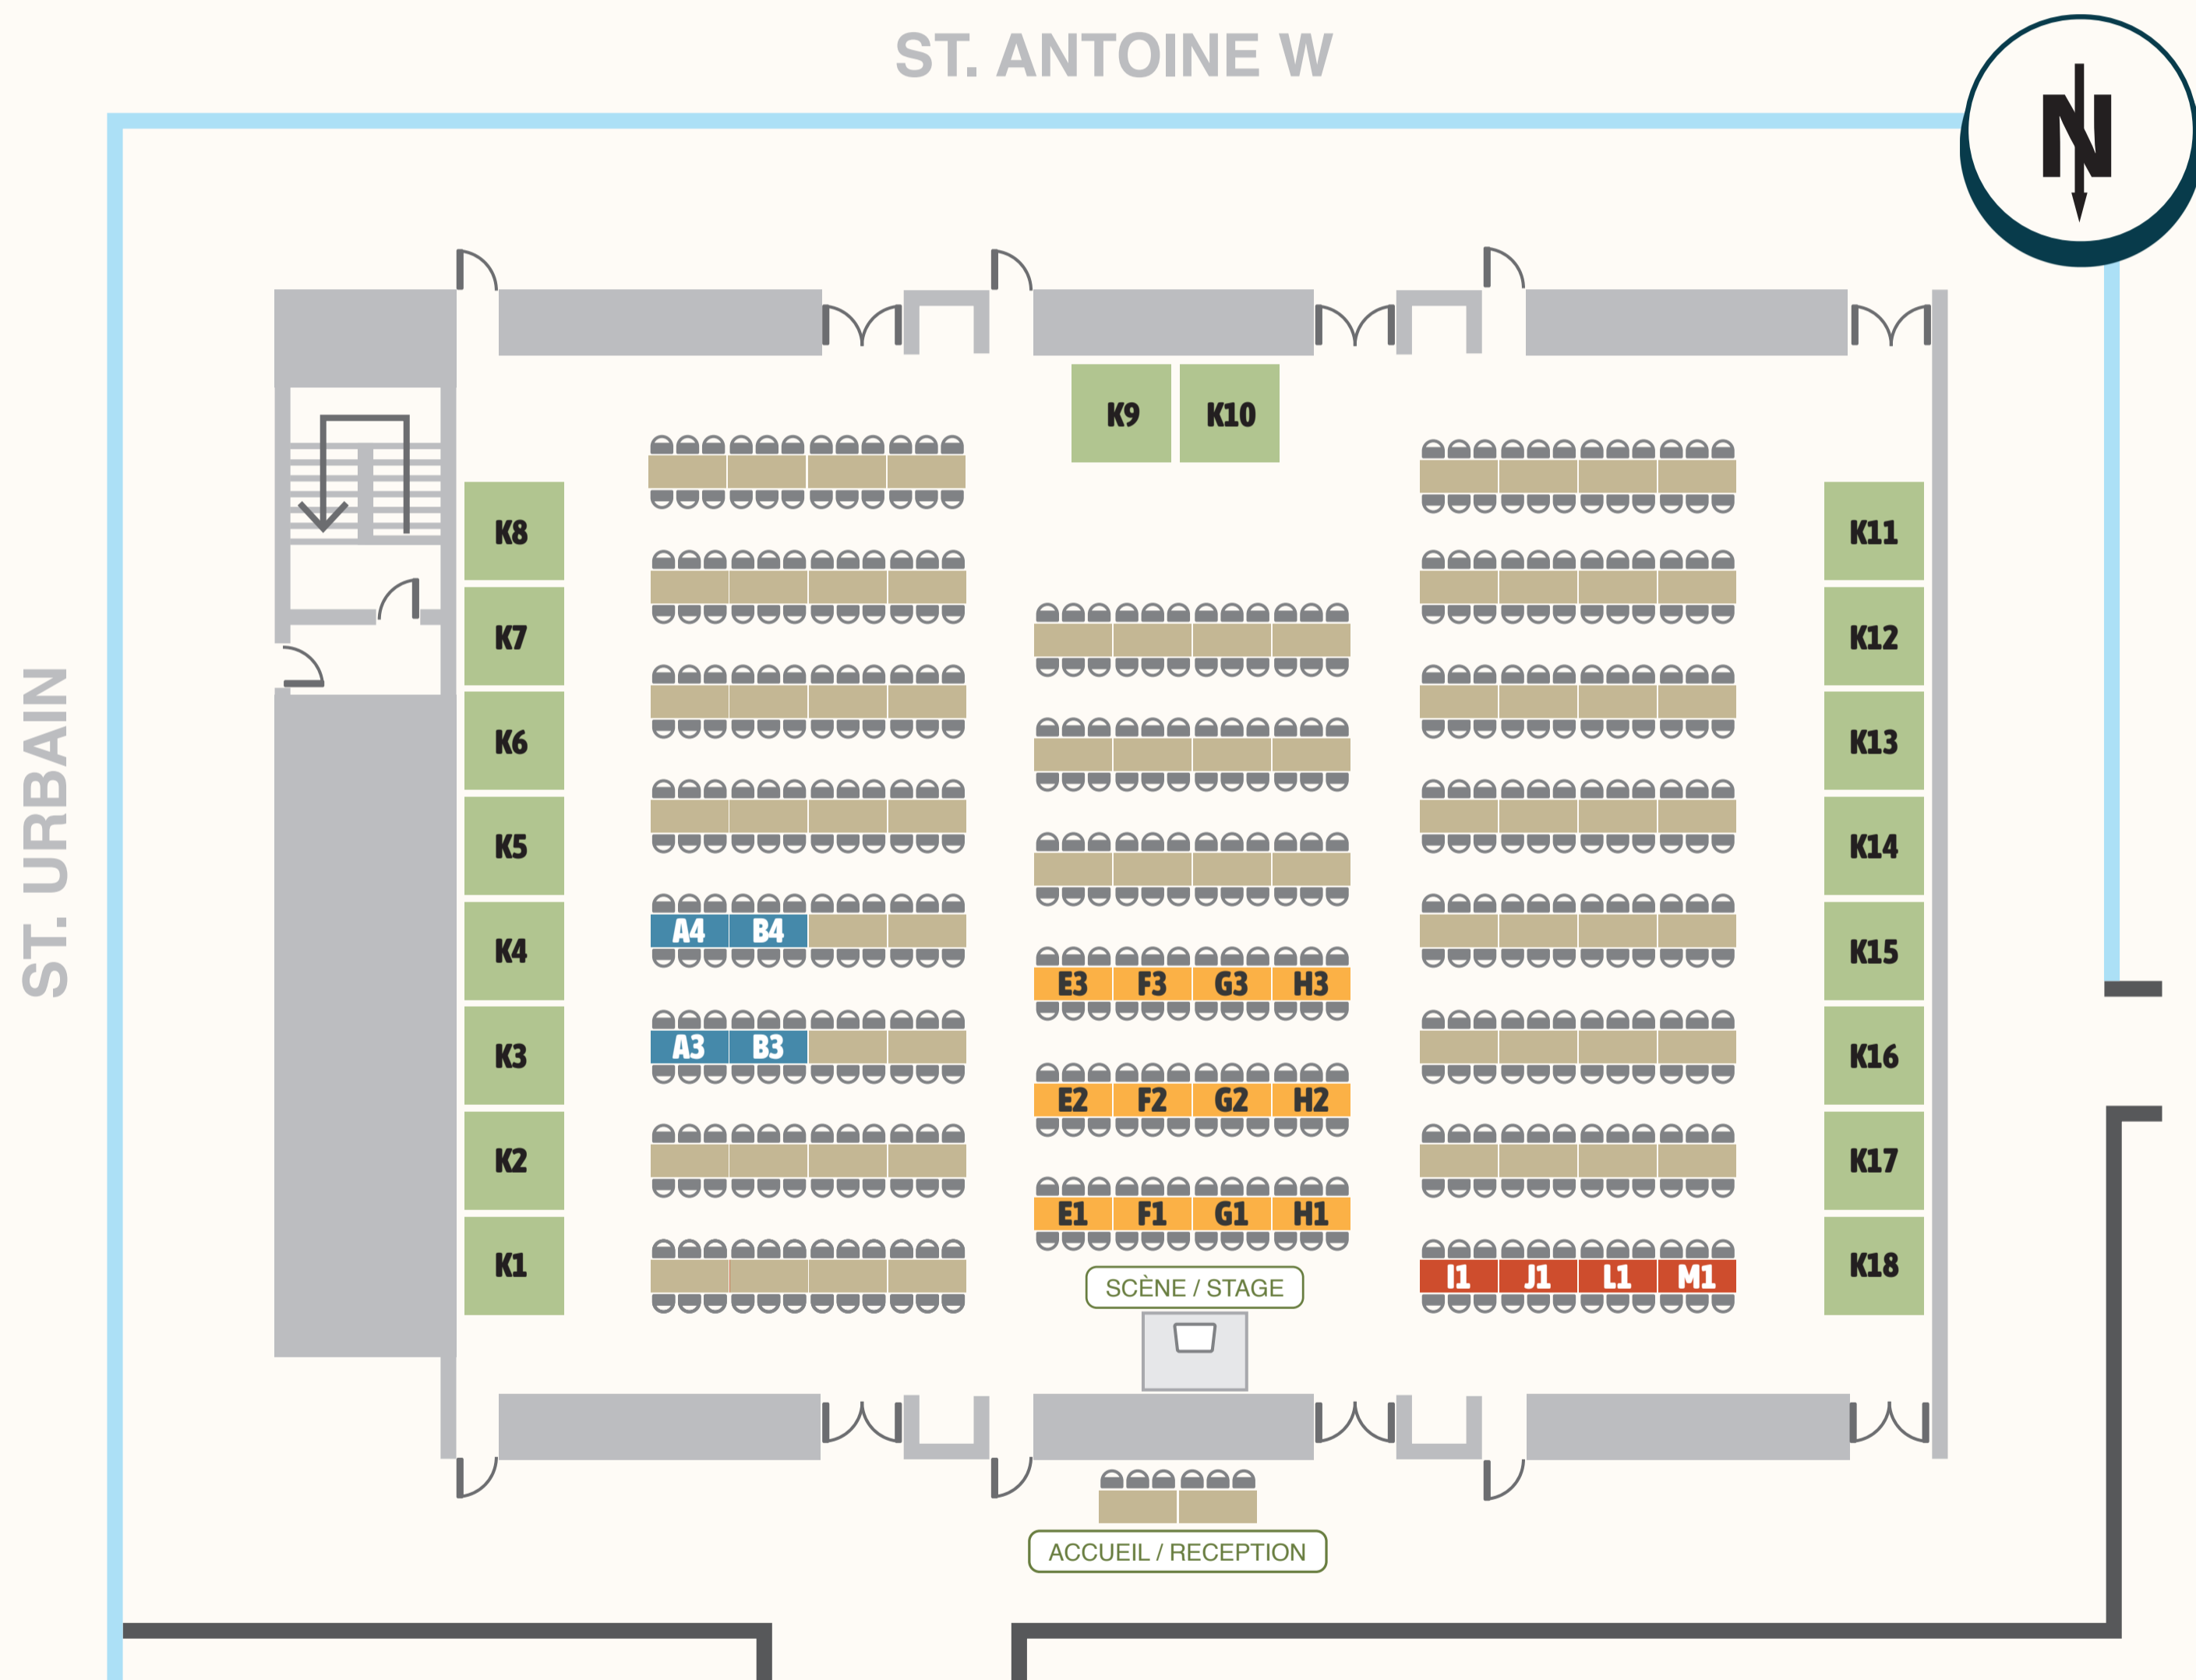

INFO!

Section Évènement Spécial

Special Event Section

E1/2/3 - F1/2/3 - G1/2/3 - H1/2/3

Zone Jouer pour Gagner

Play-to-Win area

Présenté par
Presented by

A3 - A4 - B3 - B4

Section Prototype

Prototype Section

I1 - J1 - L1 - M1

Kiosque d'exposant
Exhibitor booth

K1	ASMODEE	K7	LUDOLD	K13	ALWAYS MIND
K2	ASMODEE	K8	ILO	K14	GNOME ARCHIVISTE
K3	BOARDGAMESMORE	K9	SCORPION MASQUÉ	K15	JEUX AZ
K4	PLAY-TO-WIN	K10	RANDOLPH	K16	LA QUÊTE DU BOIS
K5	DAME DE CŒUR	K11	PIERRE BELVEDERE	K17	FLAMY LE FOX ET MAIAE
K6	ROCK, STONE, & DICE	K12	PIERRE BELVEDERE	K18	DICE GOBLIN